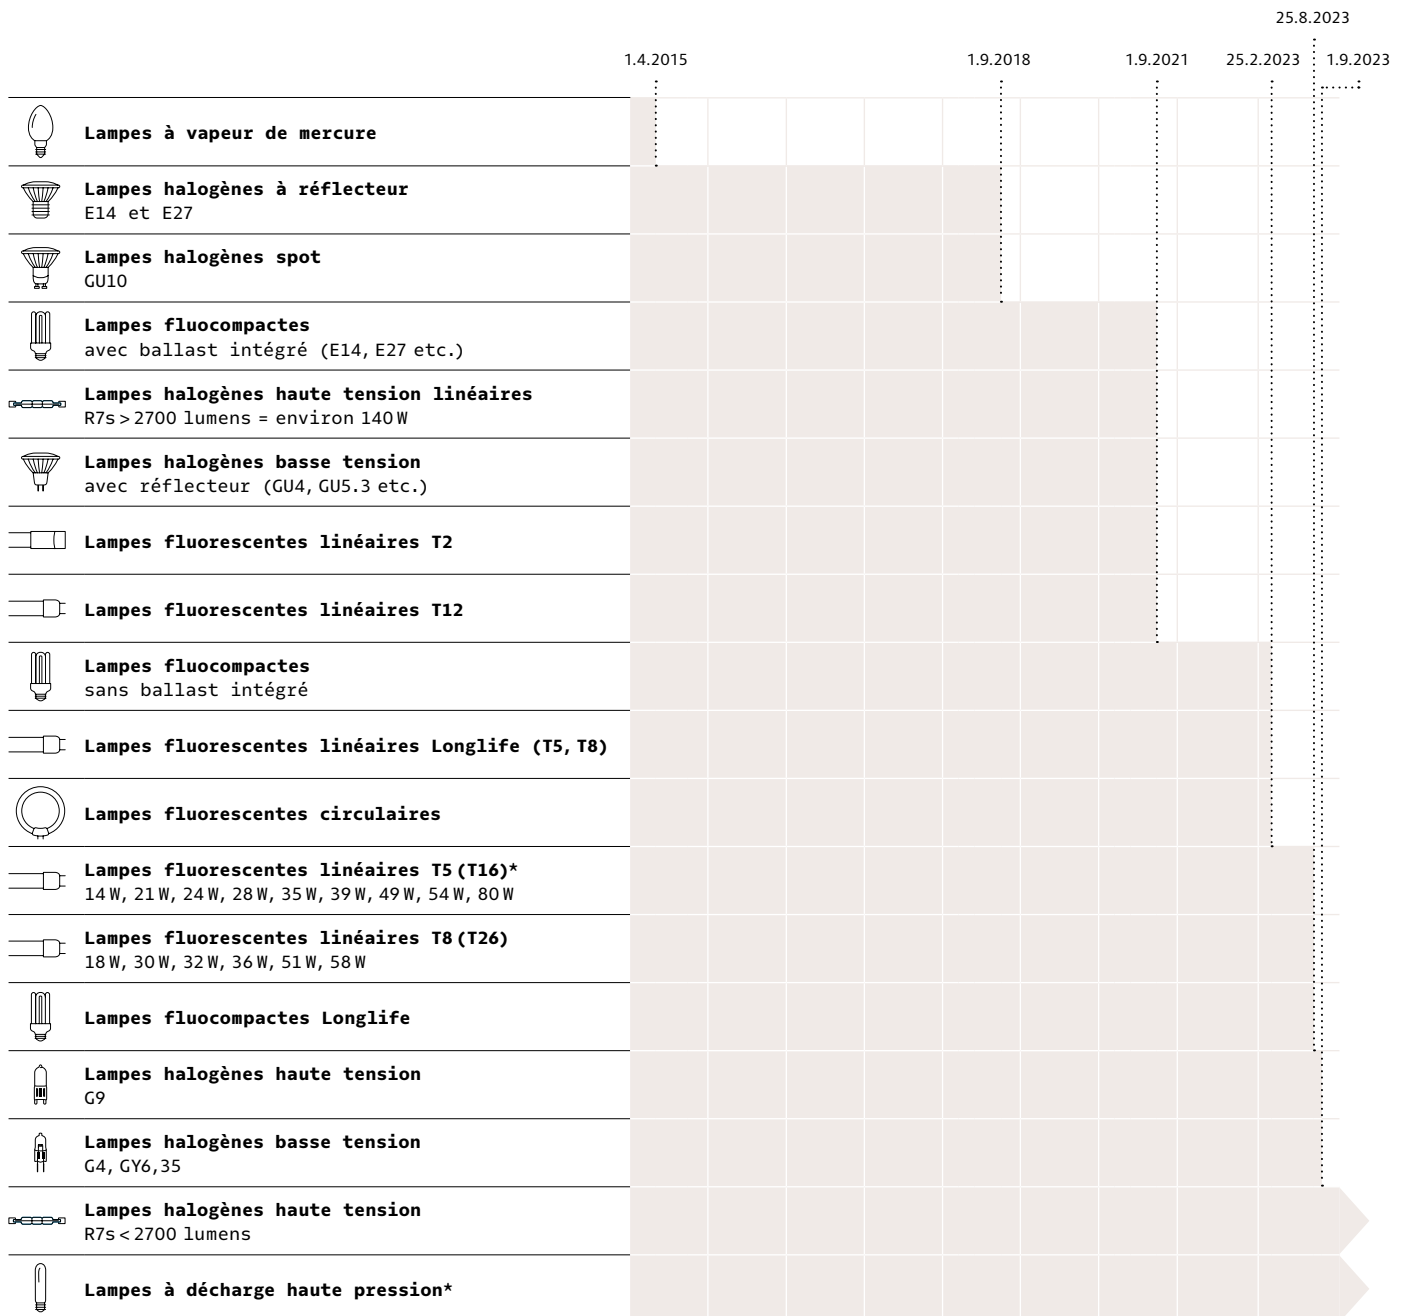

CALENDRIER DE L'ABANDON PROGRESSIF

Interdictions de lampes suivant la directive sur l'écoconception
et substances interdites selon la directive RoHS

*Sans prétention à l'exhaustivité: Veuillez vous renseigner aux sites web des fabricants sur les types de lampes concrets.